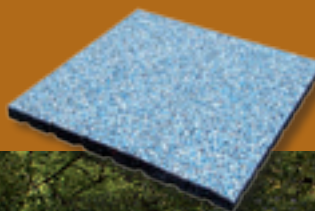

VERBUNDMATTE MIT DRAINAGEFÜHRUNG

Grundfarben:

schwarz
rotbraun
grün

GUMMIMATTE MIT DRAINAGEFÜHRUNG

Grundfarben:

schwarz
rotbraun
grün

GUMMIMATTE MIT DRAINAGEFÜHRUNG UND EPDM BESCHICHTUNG

Farben: nach Kundenwunsch