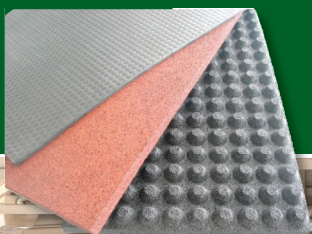

VERBUNDPFLASTER UND VERBUNDMATTE AUS GUMMIGRANULAT

Geeignet
für Wege,
Paddocks und
Stallungen

GUMMIMATTE AUS GUMMIGRANULAT

Geeignet
für Wandbeläge

STALLMATTEN AUS GUMMIGRANULAT

Geeignet
für Stallungen
und Waschboxen

WIR ÜBER UNS:

Wir haben für eine artgerechte und moderne Tierhaltung spezielle Boden- und Wandbeläge entwickelt. Die Tiere stehen weich auf einem dauerelastischen, isolierenden und rutschfesten Untergrund. Das macht sie ruhiger und ausgeglichener.